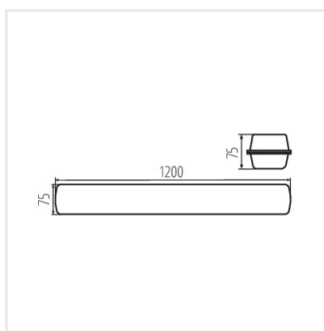

MAH PRO 38W 12R-NW