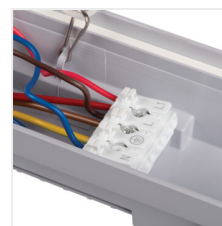

MAH PRO

Prachotěsné LED svítidlo

up to
170 $\frac{\text{lm}}{\text{W}}$

IP 65

$[\text{V}]$ 220-240 AC	$[\text{Hz}]$ 50	≥ 80000	$[\text{h}]$ 50000	ellipse $\leq 6x$ MacAdam	Ra 80	SMD
		IP 65		$[\text{°C}]$ -20÷40		IK 08
	$[\text{mm}^2]$ 1÷2,5	---m 0,5m	CE	EAC	UK CA	

Svítidla Kanlux MAH PRO 5Y jsou nejnovější řadou hermetických svítidel, která se vyznačují otevíracím pouzdem a jsou navržena s ohledem na nejvyšší kvalitu a funkčnost. Vybaveny značkovými komponenty včetně zdroje TRIDONIC a LED diod Everlight umožňují záruku až 5 let. Tato svítidla jsou synonymem spolehlivosti. Se světelnou účinností až 170lm/W a parametrem IP65 poskytují vynikající osvětlení za všech podmínek. Navíc díky možnosti nastavení výkonu a světelného toku a také možnosti výměny zdroje a přidání pohybového senzoru jsou extrémně všestranné ve svém použití. Snadná instalace pomocí rychlospojek a kabeláže umožňuje rychlou a bezproblémovou instalaci. Další výhodou je vysoká ochrana proti mechanickému poškození IK08. Jedná se o nenahraditelnou řadu pro ty, kteří vyžadují vynikající kvalitu a spolehlivost za všech podmínek.