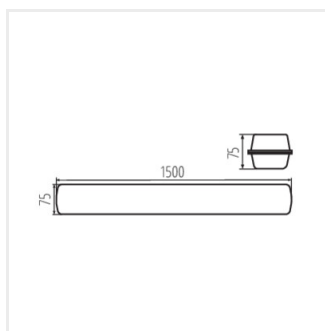

MAH PRO 52W 15R-NW