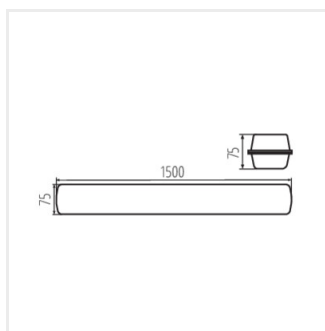

MAH PRO Y 52W 15R-NW