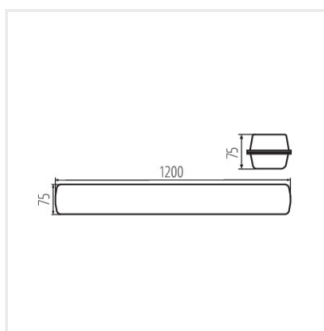

MAH PRO Y 38W 12R-NW