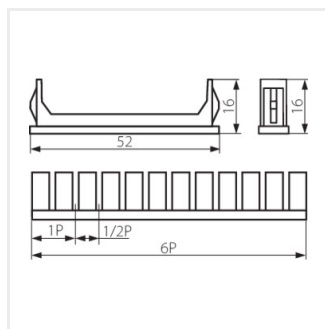

## 03859 Z-DB

Záslepka 2X1P, 8X1/2P

Z-DB **03859** bílá

Záslepka do rozvaděče se používá k maskování nevyužitých prostor. Jedno balení obsahuje dvě záslepky o velikosti 1P (17,5 mm) a osm záslepek o velikosti 0,5P (8,75 mm).