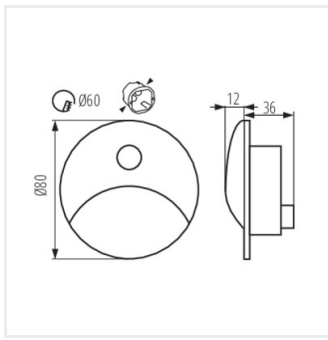

EXIN LED PIR O GR-NW

EXIN LED PIR L W-NW

EXIN LED PIR L B-NW

EXIN LED PIR L GR-NW

EXIN LED PIR O

EXIN LED PIR L

Dokument vytvořen: 30.09.2025, 05:30

Změna technický parametrů vyhrazena. Informace uvedené v tomto dokumentu nejsou právně závazné.