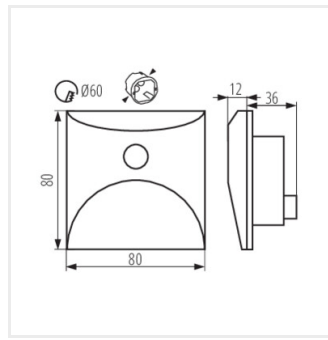

EXIN LED PIR O GR-NW

EXIN LED PIR L W-NW

EXIN LED PIR L B-NW

EXIN LED PIR L GR-NW

EXIN LED PIR O

EXIN LED PIR L

Dokument vytvořen: 30.09.2025, 05:30

Změna technický parametrů vyhrazena. Informace uvedené v tomto dokumentu nejsou právně závazné.