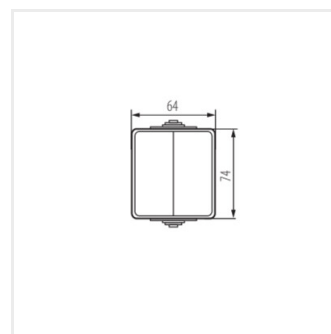

TEKNO IP65GR 2G1W