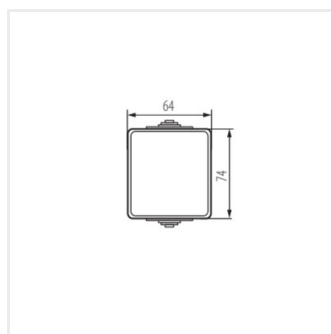

TEKNO IP65GR 1G2W

TEKNO IP65GR 1G2W	39220	šedá
TEKNO IP65GR 2G2W	39221	šedá
TEKNO IP65GR 1GPB	39222	šedá
TEKNO IP65GR 2G1W	39227	šedá

TEKNO IP65GR 1G2W

TEKNO IP65GR 2G2W

TEKNO IP65GR 1GPB

TEKNO IP65GR 2G1W