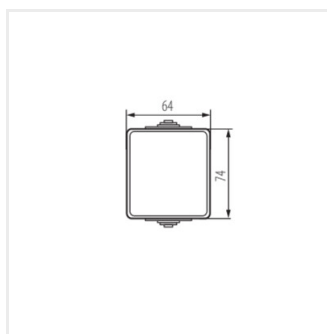

TEKNO IP65GR 1GPB