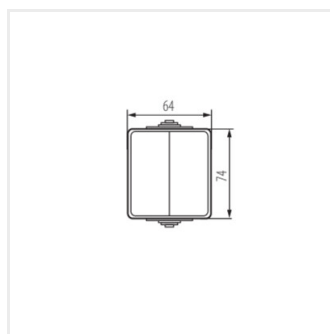

TEKNO IP65GR 2G2W