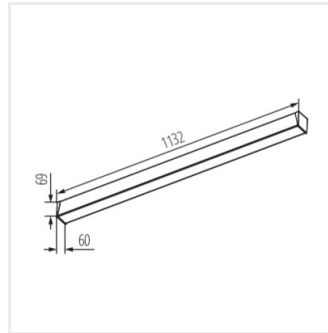

AR-MM-NW-MAT-GW-NT