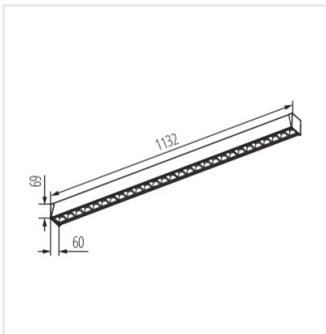

Kanlux

Kanlux ARBOREA LED MT

[V] 220-240 AC	[Hz] 50	≥ 30000	[h] 50000	ellipse $\leq 3\%$ MacAdam	SMD	
	IP 20		[°C] 5÷25		[mm] 1,5÷2,5	
	0,5m	CE	EAC	UK CA		

AR-MM-NW-MPR-GW-NT

		[°]	[lm]	Tc [K]	[°]	
AR-MM-NW-MPR-GW-NT	39452	28	5390	4000	X75/Y90	złote drewno
AR-MM-WW-MPR-GW-NT	39455	28	5160	3000	X75/Y90	złote drewno
AR-MM-NW-MPR-BRW-NT	39458	32	3750	4000	X75/Y90	brązowe drewno
AR-MM-WW-MPR-BRW-NT	39461	28	5160	3000	X75/Y90	brązowe drewno
AR-MM-NW-MAT-GW-NT	39464	28	5390	4000	X85/Y95	złote drewno
AR-MM-WW-MAT-GW-NT	39467	28	5160	3000	X85/Y95	złote drewno
AR-MM-NW-MAT-BRW-NT	39470	28	5390	4000	X85/Y95	brązowe drewno
AR-MM-WW-MAT-BRW-NT	39473	28	5160	3000	X85/Y95	brązowe drewno
AR-MM-NW-5D-GW-NT	39476	34	5850	4000	X60/Y60	złote drewno
AR-MM-WW-5D-GW-NT	39479	34	5560	3000	X60/Y60	złote drewno
AR-MM-NW-5D-BRW-NT	39482	34	5850	4000	X60/Y60	brązowe drewno
AR-MM-WW-5D-BRW-NT	39485	34	5560	3000	X60/Y60	brązowe drewno
AR-MM-NW-S5D-GW-NT	39488	35	5550	4000	X60/Y60	złote drewno
AR-MM-WW-S5D-GW-NT	39491	35	5280	3000	X60/Y60	złote drewno
AR-MM-NW-S5D-BRW-NT	39494	35	5550	4000	X60/Y60	brązowe drewno
AR-MM-WW-S5D-BRW-NT	39497	35	5280	3000	X60/Y60	brązowe drewno

AR-MM-WW-MPR-GW-NT

AR-MM-WW-MPR-BRW-NT

AR-MM-NW-MAT-GW-NT

AR-MM-WW-MAT-BRW-NT

AR-MM-WW-5D-GW-NT

AR-MM-WW-5D-BRW-NT

AR-MM-WW-S5D-GW-NT

AR-MM-WW-S5D-BRW-NT

Příslušenství

32541 ALIN CORD 1F-B Napájecí kabel pro lineární svítidla ALIN, 1-fázový, černý, 150cm

32535 ALIN CORD SQ 1F-B

07871 ROPE-NT 150 SINGLE ROPE-NT 150 SINGLE ocelové lanko (jedno) pro zavěšení svítidla, 2 ks v balení