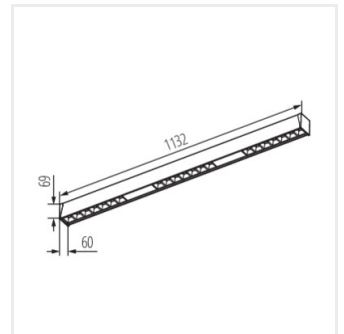

AR-MM-WW-MPR-GW-NT

AR-MM-WW-MPR-BRW-NT

AR-MM-NW-MAT-GW-NT

AR-MM-WW-MAT-BRW-NT

AR-MM-WW-5D-GW-NT

AR-MM-WW-5D-BRW-NT

AR-MM-WW-S5D-GW-NT

AR-MM-WW-S5D-BRW-NT

Příslušenství

32541 ALIN CORD 1F-B Napájecí kabel pro lineární svítidla ALIN, 1-fázový, černý, 150cm

32535 ALIN CORD SQ 1F-B

07871 ROPE-NT 150 SINGLE ROPE-NT 150 SINGLE ocelové lanko (jedno) pro zavěšení svítidla, 2 ks v balení