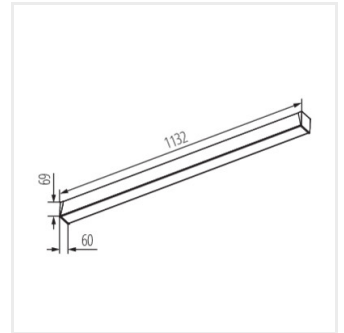

AR-MM-WW-MAT-BRW-NT