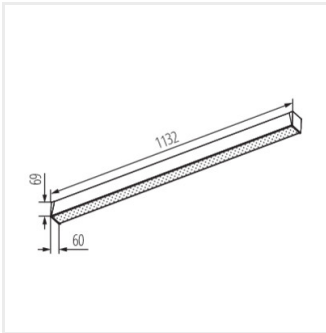

Kanlux

Kanlux ARBOREA LED MT

[V] 220-240 AC	[Hz] 50	≥ 30000	[h] 50000	ellipse $\leq 3\%$ MacAdam	SMD	
	IP 20		[°C] 5÷25		[mm] 1,5÷2,5	
	0,5m	CE	EAC	UK CA		

AR-MM-NW-MPR-GW-NT

		[°]	[lm]	Tc [K]	[°]	
AR-MM-NW-MPR-GW-NT	39452	28	5390	4000	X75/Y90	złote drewno
AR-MM-WW-MPR-GW-NT	39455	28	5160	3000	X75/Y90	złote drewno
AR-MM-NW-MPR-BRW-NT	39458	32	3750	4000	X75/Y90	brązowe drewno
AR-MM-WW-MPR-BRW-NT	39461	28	5160	3000	X75/Y90	brązowe drewno
AR-MM-NW-MAT-GW-NT	39464	28	5390	4000	X85/Y95	złote drewno
AR-MM-WW-MAT-GW-NT	39467	28	5160	3000	X85/Y95	złote drewno
AR-MM-NW-MAT-BRW-NT	39470	28	5390	4000	X85/Y95	brązowe drewno
AR-MM-WW-MAT-BRW-NT	39473	28	5160	3000	X85/Y95	brązowe drewno
AR-MM-NW-5D-GW-NT	39476	34	5850	4000	X60/Y60	złote drewno
AR-MM-WW-5D-GW-NT	39479	34	5560	3000	X60/Y60	złote drewno
AR-MM-NW-5D-BRW-NT	39482	34	5850	4000	X60/Y60	brązowe drewno
AR-MM-WW-5D-BRW-NT	39485	34	5560	3000	X60/Y60	brązowe drewno
AR-MM-NW-S5D-GW-NT	39488	35	5550	4000	X60/Y60	złote drewno
AR-MM-WW-S5D-GW-NT	39491	35	5280	3000	X60/Y60	złote drewno
AR-MM-NW-S5D-BRW-NT	39494	35	5550	4000	X60/Y60	brązowe drewno
AR-MM-WW-S5D-BRW-NT	39497	35	5280	3000	X60/Y60	brązowe drewno

AR-M-MPR-GW-NT

AR-M-MPR-BRW-NT

AR-MM-WW-MAT-GW-NT

AR-M-MAT-BRW-NT

AR-MM-NW-5D-GW-NT

AR-MM-NW-5D-BRW-NT

AR-M-S5D-GW-NT

AR-MM-NW-S5D-BRW-NT

Příslušenství

32541 ALIN CORD 1F-B Napájecí kabel pro lineární svítidla ALIN, 1-fázový, černý, 150cm

32535 ALIN CORD SQ 1F-B

07871 ROPE-NT 150 SINGLE ROPE-NT 150 SINGLE ocelové lanko (jedno) pro zavěšení svítidla, 2 ks v balení