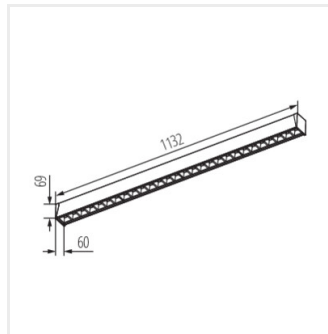

AR-MM-WW-MPR-GW-NT

AR-MM-WW-MPR-BRW-NT

AR-MM-NW-MAT-GW-NT

AR-MM-WW-MAT-BRW-NT

AR-MM-WW-5D-GW-NT

AR-MM-WW-5D-BRW-NT

AR-MM-WW-S5D-GW-NT

AR-MM-WW-S5D-BRW-NT

Příslušenství

32541 ALIN CORD 1F-B Napájecí kabel pro lineární svítidla ALIN, 1-fázový, černý, 150cm

32535 ALIN CORD SQ 1F-B

07871 ROPE-NT 150 SINGLE ROPE-NT 150 SINGLE ocelové lanko (jedno) pro zavěšení svítidla, 2 ks v balení