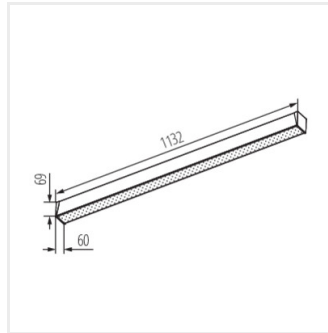

AR-MM-WW-MPR-BRW-NT