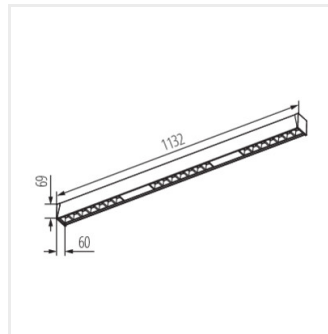

AR-MM-WW-MPR-GW-NT

AR-MM-WW-MPR-BRW-NT

AR-MM-NW-MAT-GW-NT

AR-MM-WW-MAT-BRW-NT

AR-MM-WW-5D-GW-NT

AR-MM-WW-5D-BRW-NT

AR-MM-WW-S5D-GW-NT

AR-MM-WW-S5D-BRW-NT

Příslušenství

32541 ALIN CORD 1F-B Napájecí kabel pro lineární svítidla ALIN, 1-fázový, černý, 150cm

32535 ALIN CORD SQ 1F-B

07871 ROPE-NT 150 SINGLE ROPE-NT 150 SINGLE ocelové lanko (jedno) pro zavěšení svítidla, 2 ks v balení