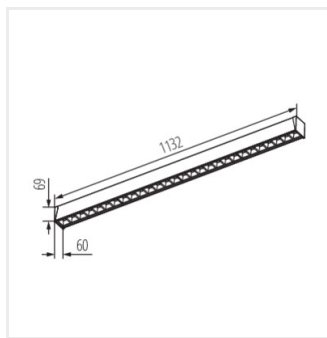

AR-M-5D-NT