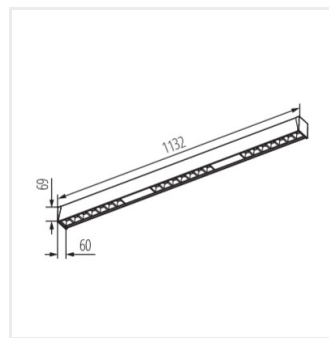

AR-M-S5D-NT

Příslušenství

32541 ALIN CORD 1F-B Napájecí kabel pro lineární svítidla ALIN, 1-fázový, černý, 150cm

32535 ALIN CORD SQ 1F-B

07871 ROPE-NT 150 SINGLE ROPE-NT 150 SINGLE ocelové lanko (jedno) pro zavěšení svítidla, 2 ks v balení

Dokument vytvořen: 15.02.2026, 16:51

Změna technický parametrů vyhrazena. Informace uvedené v tomto dokumentu nejsou právně závazné.

Fotometrie: výsledky získané během testování konkrétního exempláře.

Kanlux S.A. ul. Objazdowa 1-3, 41-922 Radzionków, Poland kanlux@kanlux.com