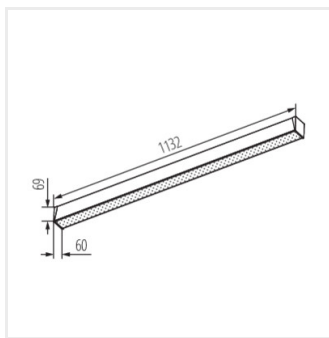

AR-M-MPR-NT