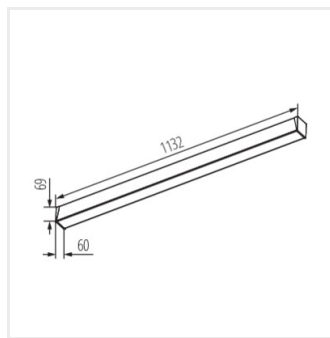

AR-M-MAT-NT