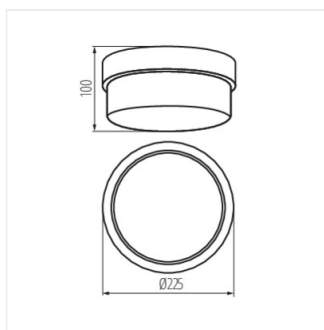

## TUNA

---

Plafon s výměnným zdrojem světla

TUNA S1101-W

TUNA MINI N

TUNA S1101

TUNA MINI