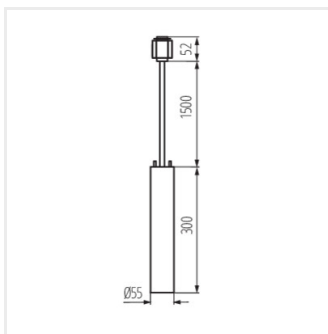

ATL 1F PEND30 GU10 B

ATL 1F PEND30 GU10 W

ATL 1F PEND30 GU10 B

ATL 1F PEND30 GU10 W

Dokument vytvořen: 05.05.2026, 10:38

Změna technický parametrů vyhrazena. Informace uvedené v tomto dokumentu nejsou právně závazné.