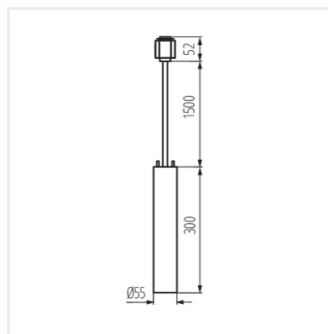

ATL 1F PEND30 GU10 W

Dokument vytvořen: 05.05.2026, 10:38

Změna technický parametrů vyhrazena. Informace uvedené v tomto dokumentu nejsou právně závazné.

Fotometrie: výsledky získané během testování konkrétního exempláře.

Kanlux S.A. ul. Objazdowa 1-3, 41-922 Radzionków, Poland kanlux@kanlux.com