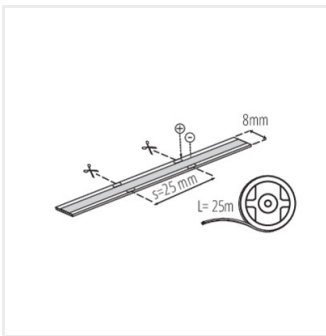

LC0BB 3W/M 12 IP00-WW