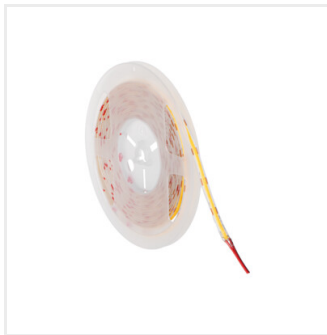

## Kanlux LCOB 3W/M 12V

LED pásky Kanlux LCOB 3W/M 12V jsou ekonomickým a praktickým osvětlovacím řešením, které se uplatní tam, kde je důležitá nízká spotřeba energie a decentní světelný efekt. Díky technologii COB je světlo jednotlé, bez viditelných LED bodů, což zajišťuje estetický vzhled v každém interiéru. Pásky jsou dostupné ve dvou barvách světla – teplé (3000K) a neutrální (4000K), což umožňuje přizpůsobit osvětlení různým použitím. Možnost volby verze IP00 nebo IP65 rozšiřuje oblast instalace jak do suchých prostor, tak i do míst vystavených vlhkosti. Kompaktní rozměry a možnost dělení po 25 mm umožňují přesné přizpůsobení délky projektu a tříletá záruka poskytuje jistotu spolehlivého provozu po dlouhou dobu.

LCOB 3W/M 12 IP00-WW

**IP**

LCOB 3W/M 12 IP00-WW	<b>39160</b>	1m = 3	1m = 288	3000	00	5000	F
LCOB 3W/M 12 IP00-NW	<b>39161</b>	1m = 3	1m = 316	4000	00	5000	F
LCOB 3W/M 12 IP65-WW	<b>39162</b>	1m = 3	1m = 276	3000	65	5000	F
LCOB 3W/M 12 IP65-NW	<b>39163</b>	1m = 3	1m = 300	4000	65	5000	F
LCOBB 3W/M 12 IP00-WW	<b>46290</b>	1m = 3	1m = 288	3000	00	25000	F
LCOBB 3W/M 12 IP00-NW	<b>46291</b>	1m = 3	1m = 316	4000	00	25000	F
LCOBB 3W/M 12 IP00-CW	<b>46292</b>	1m = 3	1m = 316	6500	00	25000	F
LCOBB 3W/M 12 IP65-WW	<b>46293</b>	1m = 3	1m = 276	3000	65	25000	F
LCOBB 3W/M 12 IP65-NW	<b>46294</b>	1m = 3	1m = 300	4000	65	25000	F
LCOBB 3W/M 12 IP65-CW	<b>46295</b>	1m = 3	1m = 300	6500	65	25000	F
LCOBC 3W/M 12 IP00-WW	<b>46302</b>	1m = 3	1m = 288	3000	00	50000	F
LCOBC 3W/M 12 IP00-NW	<b>46303</b>	1m = 3	1m = 316	4000	00	50000	F
LCOBC 3W/M 12 IP00-CW	<b>46304</b>	1m = 3	1m = 316	6500	00	50000	F