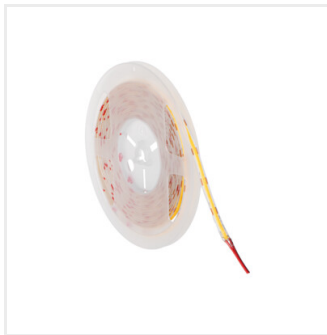

Kanlux

Kanlux LCOB 3W/M 12V

LED pásky Kanlux LCOB 3W/M 12V jsou ekonomickým a praktickým osvětlovacím řešením, které se uplatní tam, kde je důležitá nízká spotřeba energie a decentní světelný efekt. Díky technologii COB je světlo jednotlivé, bez viditelných LED bodů, což zajišťuje estetický vzhled v každém interiéru. Pásky jsou dostupné ve dvou barvách světla – teplé (3000K) a neutrální (4000K), což umožňuje přizpůsobit osvětlení různým použitím. Možnost volby verze IP00 nebo IP65 rozšiřuje oblast instalace jak do suchých prostor, tak i do míst vystavených vlhkosti. Kompaktní rozměry a možnost dělení po 25 mm umožňují přesné přizpůsobení délky projektu a tříletá záruka poskytuje jistotu spolehlivého provozu po dlouhou dobu.

LCOB 3W/M 12 IP00-WW

**IP**

| | | | | | | | |
|-----------------------|--------------|--------|----------|------|----|-------|---|
| LCOB 3W/M 12 IP00-WW | 39160 | 1m = 3 | 1m = 288 | 3000 | 00 | 5000 | F |
| LCOB 3W/M 12 IP00-NW | 39161 | 1m = 3 | 1m = 316 | 4000 | 00 | 5000 | F |
| LCOB 3W/M 12 IP65-WW | 39162 | 1m = 3 | 1m = 276 | 3000 | 65 | 5000 | F |
| LCOB 3W/M 12 IP65-NW | 39163 | 1m = 3 | 1m = 300 | 4000 | 65 | 5000 | F |
| LCOBB 3W/M 12 IP00-WW | 46290 | 1m = 3 | 1m = 288 | 3000 | 00 | 25000 | F |
| LCOBB 3W/M 12 IP00-NW | 46291 | 1m = 3 | 1m = 316 | 4000 | 00 | 25000 | F |
| LCOBB 3W/M 12 IP00-CW | 46292 | 1m = 3 | 1m = 316 | 6500 | 00 | 25000 | F |
| LCOBB 3W/M 12 IP65-WW | 46293 | 1m = 3 | 1m = 276 | 3000 | 65 | 25000 | F |
| LCOBB 3W/M 12 IP65-NW | 46294 | 1m = 3 | 1m = 300 | 4000 | 65 | 25000 | F |
| LCOBB 3W/M 12 IP65-CW | 46295 | 1m = 3 | 1m = 300 | 6500 | 65 | 25000 | F |
| LCOBC 3W/M 12 IP00-WW | 46302 | 1m = 3 | 1m = 288 | 3000 | 00 | 50000 | F |
| LCOBC 3W/M 12 IP00-NW | 46303 | 1m = 3 | 1m = 316 | 4000 | 00 | 50000 | F |
| LCOBC 3W/M 12 IP00-CW | 46304 | 1m = 3 | 1m = 316 | 6500 | 00 | 50000 | F |