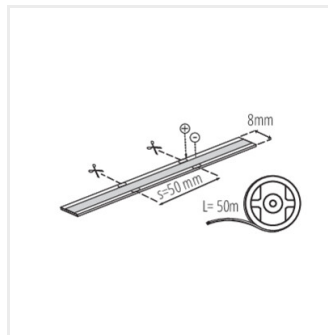

LC0BC 3W/M 24 IP00-NW