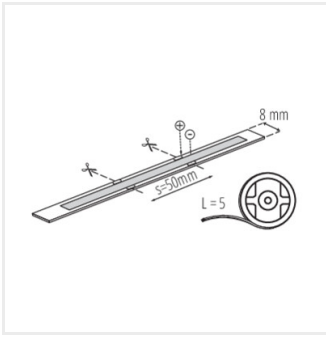

LC0B 3W/M 24 IP00-WW