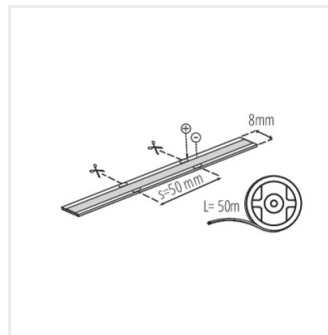

LC0BC 3W/M 24 IP00-CW