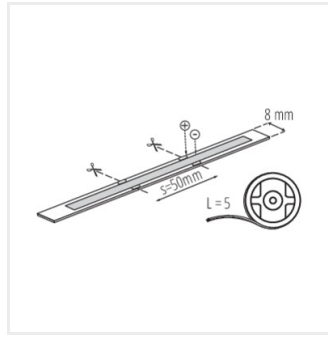

LC0B 3W/M 24 IP00-NW