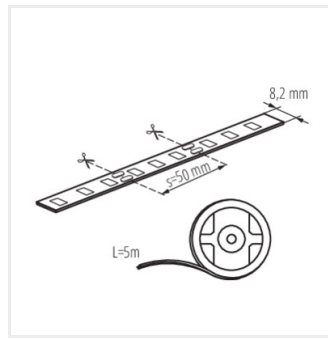

LEDS-B4,8W/M12IP65-WW

Příslušenství

19030

CONNECTOR 8

Konektor LED pásku, CONNECTOR 8 (19030)

19032

CONNECTOR 8-CP

Konektor LED pásku, CONNECTOR 8-CP (19032)

19033

CONNECTOR 8-CPC

Konektor LED pásku, CONNECTOR 8-CPC (19033)

Dokument vytvořen: 24.04.2026, 18:45

Změna technický parametrů vyhrazena. Informace uvedené v tomto dokumentu nejsou právně závazné.

Fotometrie: výsledky získané během testování konkrétního exempláře.

Kanlux S.A. ul. Objazdowa 1-3, 41-922 Radzionków, Poland kanlux@kanlux.com