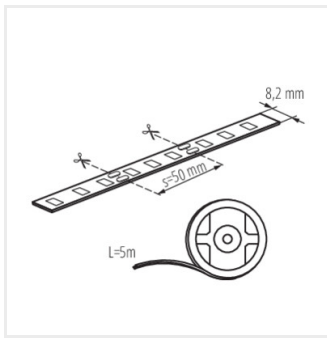

LEDS-B4,8W/M12IP65-NW