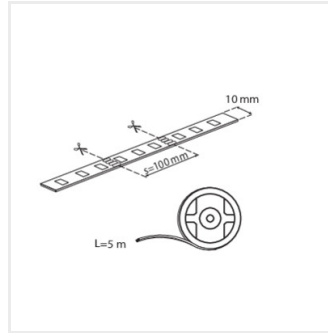

LEDS-B7,2W/M12IP54RGB

Příslušenství

19036

CONNECTOR RGB 10-CP

Konektor LED pásku, CONNECTOR RGB 10-CP (19036)

19037

CONNECTOR RGB 10-CPC

Konektor LED pásku, CONNECTOR RGB 10-CPC (19037)

19038

CONNECTOR RGB 10

Konektor LED pásku, CONNECTOR RGB 10 (19038)

Dokument vytvořen: 20.04.2026, 09:36

Změna technický parametrů vyhrazena. Informace uvedené v tomto dokumentu nejsou právně závazné.

Fotometrie: výsledky získané během testování konkrétního exempláře.

Kanlux S.A. ul. Objazdowa 1-3, 41-922 Radzionków, Poland kanlux@kanlux.com