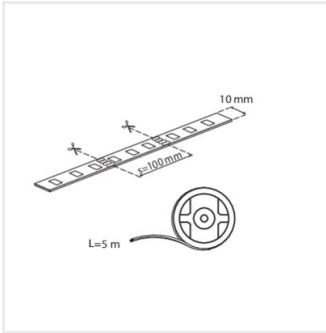

LEDS-B7,2W/M12IP00RGB