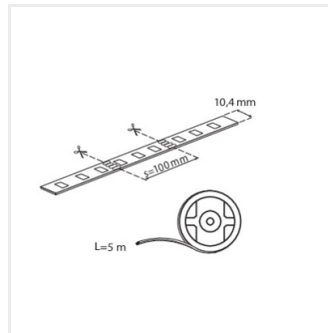

LEDS-B7,2W/M12IP65RGB