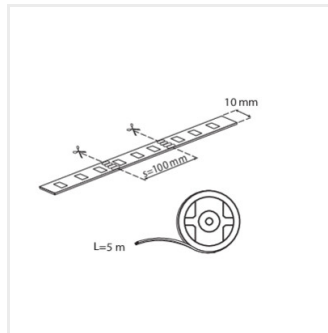

LEDS-B7,2W/M12IP54RGB