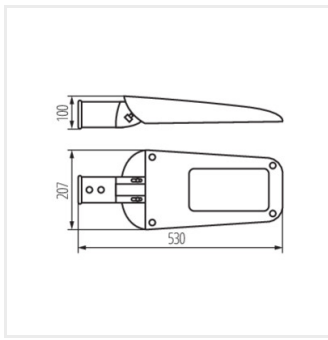

PRO-SL M

Dokument vytvořen: 16.06.2026, 11:01

Změna technický parametrů vyhrazena. Informace uvedené v tomto dokumentu nejsou právně závazné.

Fotometrie: výsledky získané během testování konkrétního exempláře.

Kanlux S.A. ul. Objazdowa 1-3, 41-922 Radzionków, Poland kanlux@kanlux.com