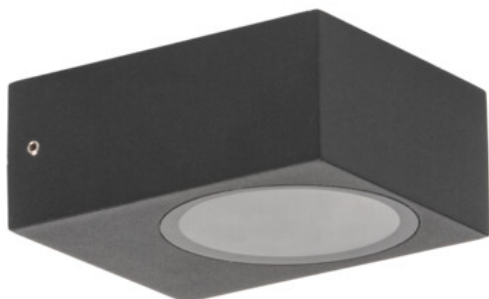

Kanlux

Kanlux LEGINO

Kanlux LEGINO je série venkovních svítidel zahrnující nástěnné svítidlo a zahradní sloupky o výšce 50 cm a 80 cm, které umožňují vytvořit jednotné osvětlení fasády a prostoru kolem domu. Jednoduchý, geometrický tvar se harmonicky začleňuje do moderní architektury a zvýrazňuje vstupní zóny, cesty a příjezdové komunikace. Pevná konstrukce z hliníku a skla a vysoké krytí IP65 zajišťují dlouhou životnost a odolnost vůči povětrnostním vlivům. Svítidla jsou přizpůsobena pro vyměnitelný zdroj světla GX53, což umožňuje přizpůsobení parametrů osvětlení individuálním potřebám.

- Materiál ochranného skla: sklo

 220-240 AC	 50			 IP 65		 -20÷35
	 1÷1,5	 0,5m				

LEGINO GX53 EL5 B

LEGINO GX53 EL5 B	46390	max 11	LED	GX53	černá
LEGINO GX53 50 B	46391	max 11	LED	GX53	černá
LEGINO GX53 80 B	46392	max 11	LED	GX53	černá