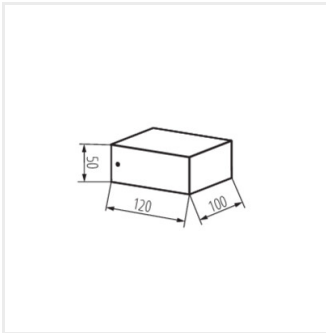

LEGINO GX53 EL5 B