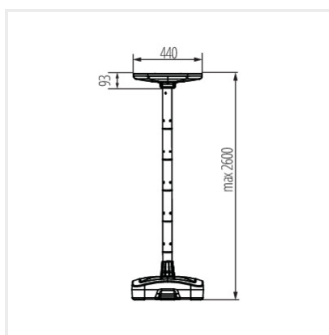

PARENO SLR 25W CCT-B **46450** max 25 max 2800 3000/4000/6500 černá PIR

PARENO SLR 25W CCT-B

PARENO SLR 25W CCT-B

Dokument vytvořen: 04.05.2026, 13:15

Změna technický parametrů vyhrazena. Informace uvedené v tomto dokumentu nejsou právně závazné.