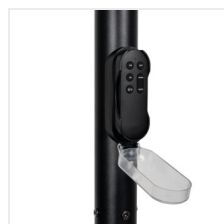

3,2 DC 32700 ACCU		 120	 ≥15000	 20000	 ≤ 6x Mackdam	 Ra 80
 SMD		 III	 IP 54	 -10+40	 °C -10+40	 0,5m
 max 8	 max 8	 90	 [s] - [min] 20--	 [lx] 10	 OFF	 0,5m
 max 112	 DIMMING function	 dálkové ovládání na IR