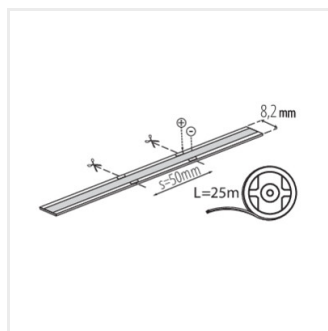

LCOBB 10W/M 48IP65-CW