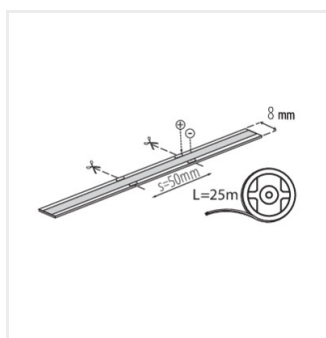

LCOBB 10W/M 48IP00-CW