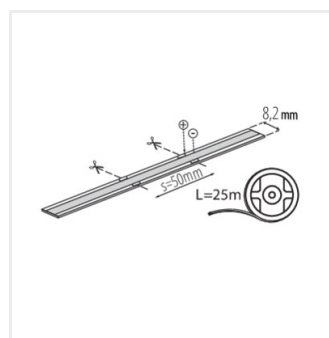

LCOBB 10W/M 48IP65-WW