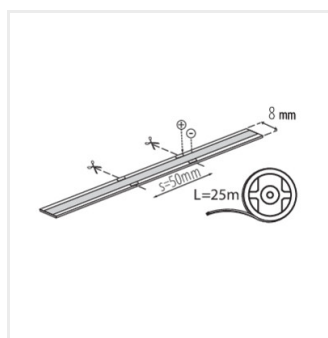

LCOBB 10W/M 48IP00-NW