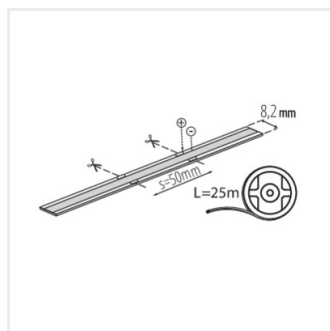

LCOBB 10W/M 48IP65-NW