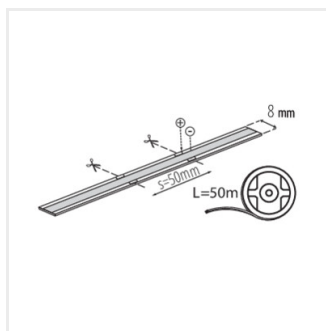

LCOBC 10W/M 48IP00-WW