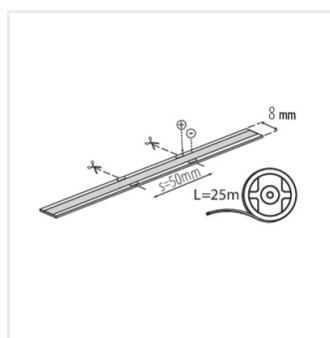

Kanlux

Kanlux LCOB 10W/M 48V

Pásy LCOB 48V byly navrženy s ohledem na profesionální instalace vyžadující dlouhé, souvislé linie světla. Vyšší napájecí napětí účinně omezuje úbytky napětí, což se projevuje vyšší účinností a menším počtem napájecích bodů a spojů. Díky tomu je montáž jednodušší a instalace přehlednější. Pásy se výborně hodí pro podsvícení v kancelářských prostorech, hotelech a moderních komerčních interiérech.

- 3 let záruky shodně s podmínkami záručního prohlášení dostupného na internetové stránce

48V

kWh/1000h

LCOBB 10W/M 48IP00-WW	46455	
LCOBB 10W/M 48IP00-NW	46456	
LCOBB 10W/M 48IP00-CW	46457	
LCOBB 10W/M 48IP65-WW	46458	
LCOBB 10W/M 48IP65-NW	46459	
LCOBB 10W/M 48IP65-CW	46460	
LCOBC 10W/M 48IP00-WW	46461	
LCOBC 10W/M 48IP00-NW	46462	
LCOBC 10W/M 48IP00-CW	46463	

LCOBB 10W/M 48IP00-WW