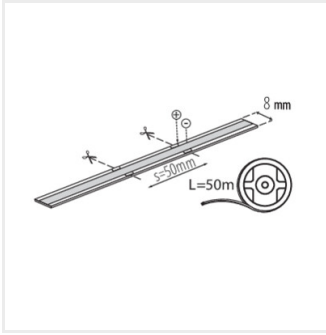

LCOBC 10W/M 48IP00-CW

Dokument vytvořen: 24.04.2026, 20:01

Změna technický parametrů vyhrazena. Informace uvedené v tomto dokumentu nejsou právně závazné.

Fotometrie: výsledky získané během testování konkrétního exempláře.

Kanlux S.A. ul. Objazdowa 1-3, 41-922 Radzionków, Poland kanlux@kanlux.com