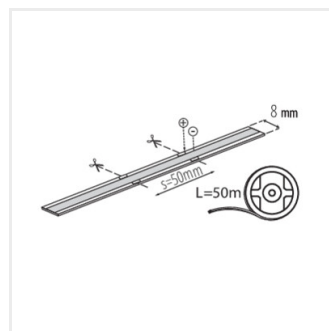

LCOBC 10W/M 48IP00-NW