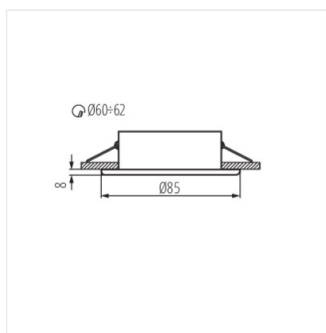

MARIN

Stropní bodové svítidlo

MARIN CT