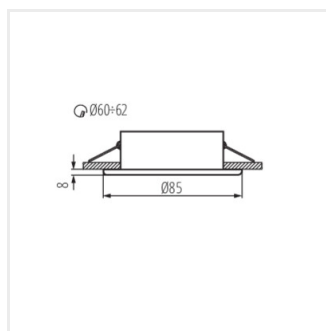

MARIN

Stropní bodové svítidlo

MARIN CT