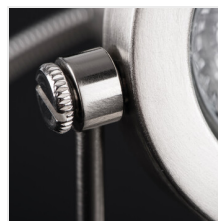

SONDA

Přisazené svítidlo

DESIGN
unique

SONDA EL-1L

[V] 220-240 AC	[Hz] 50		 PAR16	 GU10		IP 20
	 5÷25	 320	 90	 1+2,5	 0,5m	
CE	EAC	UK CA				

SONDA EL-2J **04796** 2 x max 50 matný chrom

SONDA EL-4L **04798** 4 x max 50 matný chrom

Futuristické svítidlo SONDA s neobvyklým tvarem, je ideální především pro interiéry vyzdobené v moderním stylu. Tím, že je vyrobené z oceli, může se stát výraznou ozdobou každé místnosti. Světlo lze nasměrovat do libovolného směru.

- Materiál korpusu: ocel

SONDA

Přisazené svítidlo

SONDA EL-1L

SONDA EL-1L

SONDA EL-2J

SONDA EL-4L