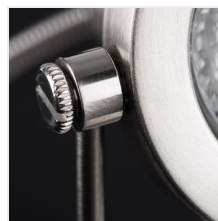

SONDA

Přisazené svítidlo

DESIGN
GN
unique

SONDA EL-1L

[V] 220-240 AC	[Hz] 50		 PAR16	 GU10		IP 20
	 5÷25	 320	 90	 1÷2,5	 0,5m	
CE	EAC	UK CA				

SONDA EL-2J **04796** 2 x max 50 matný chrom

SONDA EL-3J **04797** 3 x max 50 matný chrom

SONDA EL-4L **04798** 4 x max 50 matný chrom

Futuristické svítidlo SONDA s neobvyklým tvarem, je ideální především pro interiéry vyzdobené v moderním stylu. Tím, že je vyrobené z oceli, může se stát výraznou ozdobou každé místnosti. Světlo lze nasměrovat do libovolného směru.

- Materiál korpusu: ocel

SONDA

Přisazené svítidlo

SONDA EL-1L

SONDA EL-1L

SONDA EL-1L

SONDA EL-2J

SONDA EL-3J