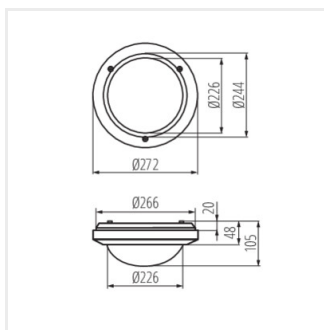

07015 MARC DL-60

Plafon s výměnným zdrojem světla

MARC DL-60