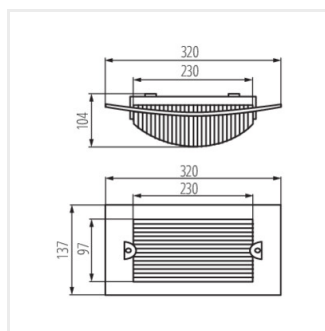

## 07025 TURK DL-60

Plafon s výměnným zdrojem světla

[V] 220-240 AC	[Hz] 50		IP 54			
 1-2,5	 0,5m		CE	EAC	UK CA	

TURK DL-60

TURK DL-60 **07025** max 60 E27 bílá

Kanlux TURK je vysoce odolný vůči UV záření, takže je ideální pro venkovní použití, například na fasádu budovy, terasu nebo balkón.

- vysoká odolnost proti UV záření (PIKTO)
- Materiál korpusu: PC
- Materiál difuzoru: PC

TURK DL-60