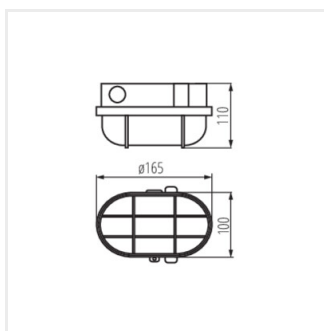

- Materiál korpusu: plast
- Materiál difuzoru: sklo

MILO

Průmyslové svítidlo

MILO 7040T/P-B

MILO 7040T

MILO 7040T/P

MILO 7040