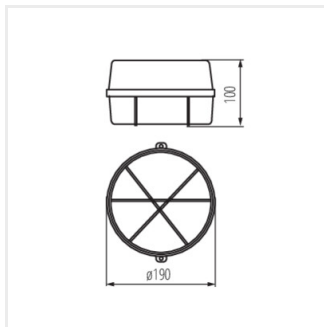

INES

Průmyslové svítidlo

[V] 220-240 AC	[Hz] 50		IP 43			
 1	 0,5m	 1	CE	EAC	UK CA	

INES 7061N

INES 7061N **70525** max 100 GLS/CFL/LED E27 bílá

Kanlux INES je odolné prachotěsné svítidlo (IK08) s výměnným světelným zdrojem, které má dodatečnou ochranu ve formě kovové mřížky.

- Materiál korpusu: plast
- Materiál difuzoru: sklo

INES 7061N

INES

Průmyslové svítidlo

INES 7061N