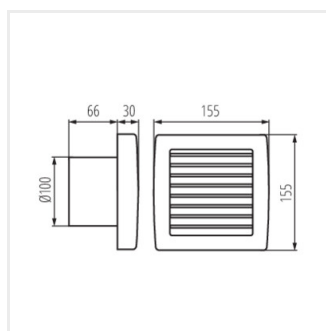

TWISTER AOL100