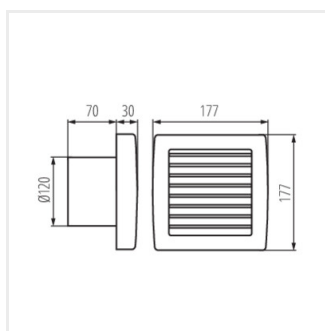

TWISTER AOL120