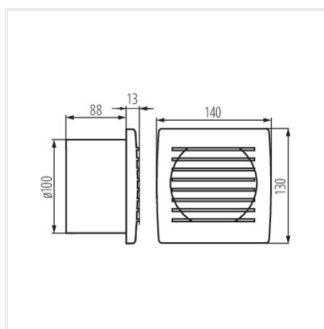

CYKLON EOL100