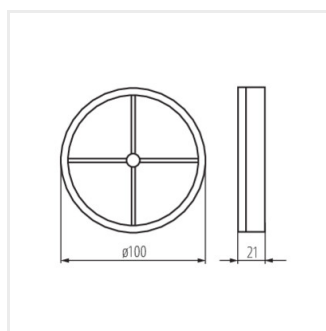

WIR ZL

Ventilátor

WIR ZL100