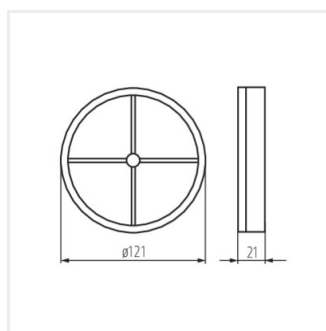

WIR ZL

Ventilátor

WIR ZL120