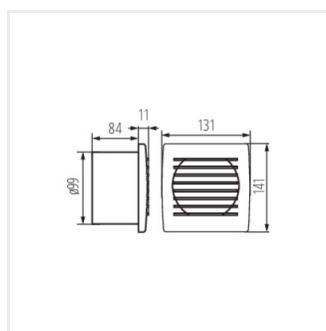

EOL

Ventilátor

EOL100B SF