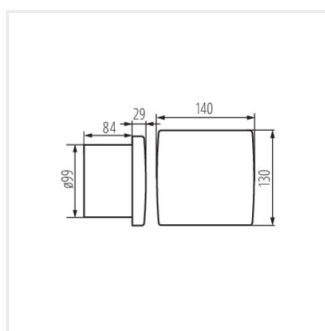

EOL

Ventilátor

EOL F10B