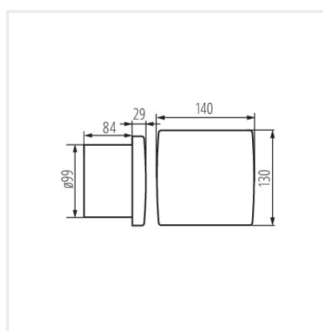

EOL F10B INOX