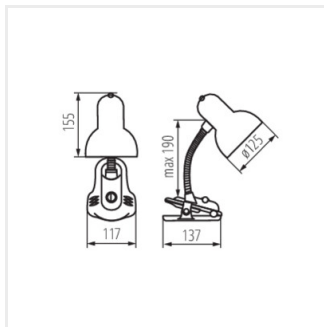

Kancelářská stolní lampa

SUZI HR-60