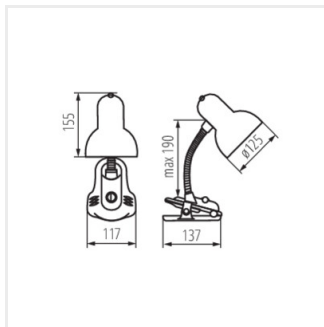

SUZI

Kancelářská stolní lampa

SUZI HR-60