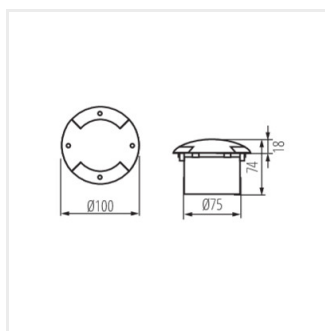

ROGER DL

Zapuštěné svítidlo

 220-240 AC	 50	 20000			IP 66	 0,1m
	 -20÷35		IK 09	 0,3	 0,75	
CE	EAC	UK CA				

ROGER DL-LED12

ROGER DL-LED12	07280	1	6000-6500	šedá
ROGER DL-2LED6	07281	1	6000-6500	šedá

Kanlux ROGER DL je nájezdové svítidlo se zabudovaným LED modulem. Specifický tvar stínidla rozvádí světlo rovnoměrně, což se promítá do jedinečného světelného efektu. Svítidlo má vysoký stupeň krytí IP66 a odolnost proti mechanickému poškození IK09.

- montážní krabička součástí balení
- Materiál korpusu: ocel
- Materiál ochranného skla: plast
- Materiál panelu/rámečku: hliníková slitina

ROGER DL

Zapuštěné svítidlo

ROGER DL-LED12

ROGER DL-2LED6

ROGER DL-LED12