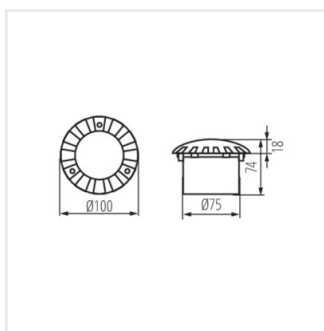

ROGER DL

Zapuštěné svítidlo

 220-240 AC	 50	 20000			IP 66	 0,1m
	 -20÷35		IK 09	 0,3	 0,75	
CE	EAC	UK CA				

ROGER DL-LED12

ROGER DL-LED12	07280	1	6000-6500	šedá
ROGER DL-2LED6	07281	1	6000-6500	šedá

Kanlux ROGER DL je nájezdové svítidlo se zabudovaným LED modulem. Specifický tvar stínidla rozvádí světlo rovnoměrně, což se promítá do jedinečného světelného efektu. Svítidlo má vysoký stupeň krytí IP66 a odolnost proti mechanickému poškození IK09.

- montážní krabička součástí balení
- Materiál korpusu: ocel
- Materiál ochranného skla: plast
- Materiál panelu/rámečku: hliníková slitina

ROGER DL

Zapuštěné svítidlo

ROGER DL-LED12

ROGER DL-2LED6

ROGER DL-LED12