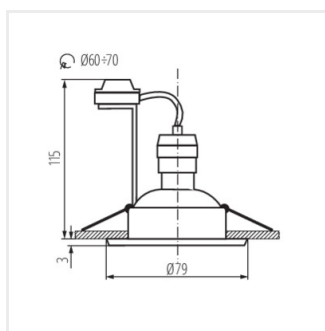

### Stropní bodové svítidlo

TESON AL-DTL50

TESON AL-DSO50

TESON AL-DSL50

TESON AL-DTL

TESON AL-DSO

TESON AL-DSL