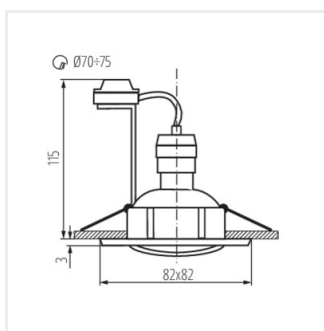

### Stropní bodové svítidlo

TESON AL-DTL50

TESON AL-DSO50

TESON AL-DSL50

TESON AL-DTL

TESON AL-DSO

TESON AL-DSL