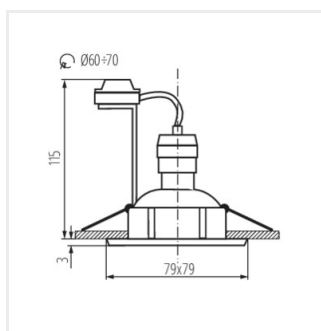

### Stropní bodové svítidlo

TESON AL-DTL50

TESON AL-DSO50

TESON AL-DSL50

TESON AL-DTL

TESON AL-DSO

TESON AL-DSL