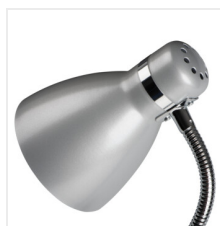

Kancelářská stolní lampa

ZARA HR-40-B

ZARA HR-40-SR	07560	max 10W LED	stříbrná
ZARA HR-40-B	07561	max 10W LED	černá
ZARA HR-40-W	07564	max 10W LED	bílá

[V] 220-240 AC	[Hz] 50			IP 20		
CE	EAC	UK CA				

Řada stolních lamp Kanlux ZARA je unikátní model, který se již léta těší neutuchající oblibě. Díky své jednoduchosti a klasickému vzhledu bude tato lampa vypadat perfektně na každém stole. Její předností jsou i klasické barvy a možnost přizpůsobení světelného zdroje s patičí E14.

- Materiál korpusu: ocel
- Materiál difuzoru: ocel

Kancelářská stolní lampa

ZARA HR-40-SR

ZARA HR-40-B

ZARA HR-40-W

ZARA HR-40