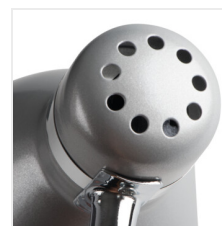

Kancelářská stolní lampa

ZARA HR-40-B

ZARA HR-40-SR	07560	max 10W LED	stříbrná
ZARA HR-40-B	07561	max 10W LED	černá
ZARA HR-40-W	07564	max 10W LED	bílá

[V] 220-240 AC	[Hz] 50			IP 20		
CE	EAC	UK CA				

Řada stolních lamp Kanlux ZARA je unikátní model, který se již léta těší neutuchající oblibě. Díky své jednoduchosti a klasickému vzhledu bude tato lampa vypadat perfektně na každém stole. Její předností jsou i klasické barvy a možnost přizpůsobení světelného zdroje s patičí E14.

- Materiál korpusu: ocel
- Materiál difuzoru: ocel

Kancelářská stolní lampa

ZARA HR-40-SR

ZARA HR-40-B

ZARA HR-40-W

ZARA HR-40