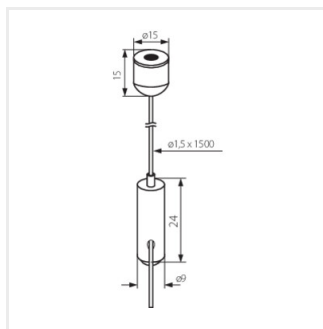

ROPE-NT 150 SINGLE