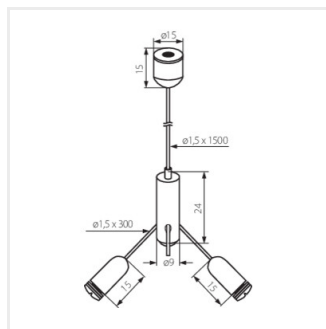

ROPE

Příslušenství k rastrovému svítidlu

ROPE-NT 150

ROPE-NT 150	07870
-------------	--------------

ROPE-NT 150 SINGLE	07871
--------------------	--------------

ROPE-NT 150

ROPE-NT 150 SINGLE

ROPE

Příslušenství k rastrovému svítidlu

ROPE-NT 150

ROPE-NT 150 SINGLE