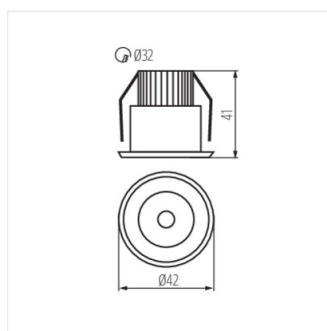

HAXA-DSO POWER LED-B

HAXA-DSO