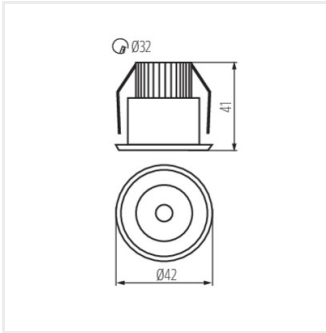

HAXA-DSO

Dokument vytvořen: 09.01.2025, 17:15

Změna technický parametrů vyhrazena. Informace uvedené v tomto dokumentu nejsou právně závazné.

Fotometrie: výsledky získané během testování konkrétního exempláře.