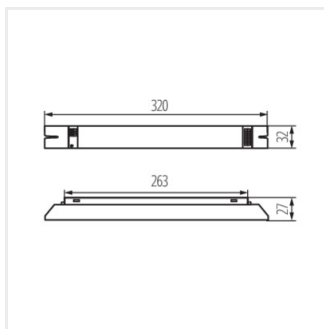

BLV2

Předřadník BL

BLV2-158H-EVG