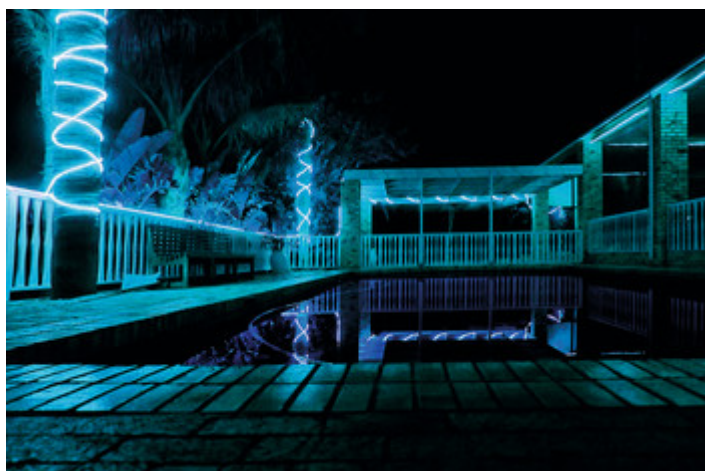

GIVRO LED

Světelný had

GIVRO LED-CW 50M

GIVRO LED-CW 50M	08630	125	studená bílá
GIVRO LED-BL 50M	08631	125	modrá
GIVRO LED-RE 50M	08632	125	červená
GIVRO LED-GN 50M	08633	125	zelená
GIVRO LED-Y 50M	08634	125	žlutá
GIVRO LED-WW 50M	08642	125	teplá bílá

Kanlux GIVRO LED je 50metrový světelný had dostupný v různých barvách. Pro jeho správnou funkci je nutné použít napájecí zdroj GIVRO PR SET. Hada lze rozdělit na segmenty a v místě oddělení je možné opět spojit v libovolném uspořádání, díky prvků systému Kanlux GIVRO LED. Pomocí barevných LED hadů je možné změnit charakter místnosti. Kanlux GIVRO LED lze také použít venku: balkóny, altány i zahrady.

- délka hadice 50m
- možnost dělení LED pásku na segmenty (1m = 36 x LED)
- pro správnou činnost je potřebný napájecí set GIVRO PR SET dostupný v nabídce Kanluxu

GIVRO LED

Světelný had

GIVRO LED-CW 50M

GIVRO LED-BL 50M