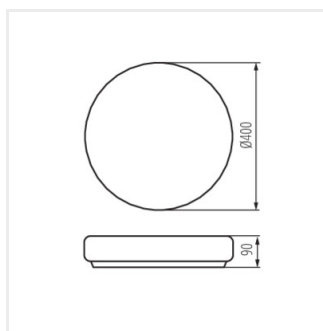

PERAZ 40DL-150 NS