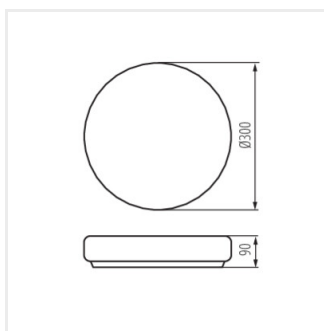

PERAZ 30DL-600 NS