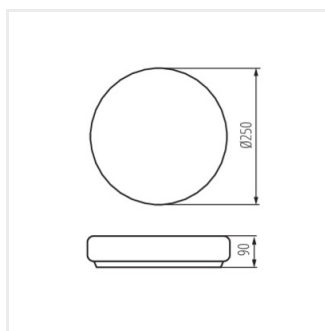

PERAZ 25DL-150 NS