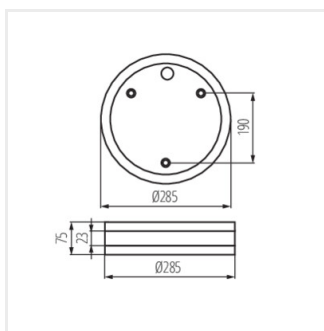

- Materiál korpusu: ocel
- Materiál difuzoru: PC

JURBA DL

Plafon s výměnným zdrojem světla

JURBA DL-218O

JURBA DL-218L

JURBA DL-218O

JURBA DL-218L