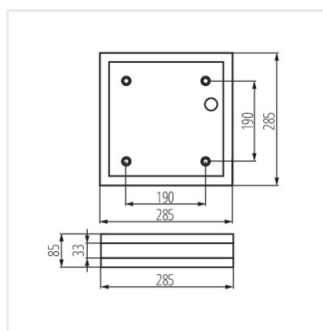

- Materiál korpusu: ocel
- Materiál difuzoru: PC

JURBA DL

Plafon s výměnným zdrojem světla

JURBA DL-218O

JURBA DL-218L

JURBA DL-218O

JURBA DL-218L