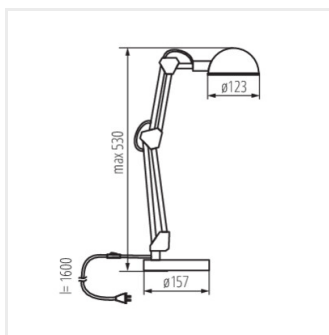

PIXA KT-40-W

 220-240 AC	 50			<b>IP</b> 20	 0,1m	
 E14	 360	 360	 180	 1,6		

PIXA KT-40-W	<b>19300</b>	max 10	bílá
PIXA KT-40-B	<b>19301</b>	max 10	černá
PIXA KT-40-BE	<b>90419</b>	max 10	
PIXA KT-40-GR BL	<b>90420</b>	max 10	

PIXA KT-40-W

PIXA KT-40-B

PIXA KT-40-W

PIXA KT-40-W

PIXA KT

Dokument vytvořen: 24.04.2026, 21:15

Změna technický parametrů vyhrazena. Informace uvedené v tomto dokumentu nejsou právně závazné.

Fotometrie: výsledky získané během testování konkrétního exempláře.