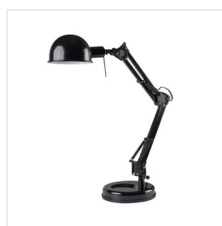

220-240 AC	 50			IP 20	 0,1m	
 E14	 360	 360	 180	 1,6