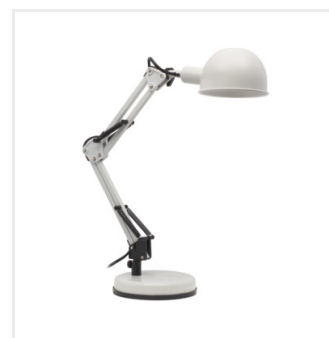

PIXA KT-40-W