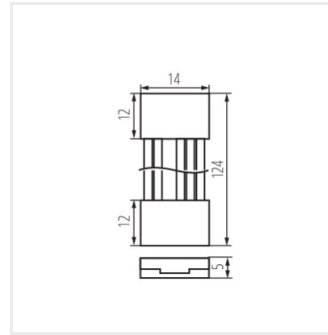

CON P 12 RGBW CPC

Dokument vytvořen: 11.06.2026, 15:10

Změna technický parametrů vyhrazena. Informace uvedené v tomto dokumentu nejsou právně závazné.

Fotometrie: výsledky získané během testování konkrétního exempláře.

Kanlux S.A. ul. Objazdowa 1-3, 41-922 Radzionków, Poland kanlux@kanlux.com