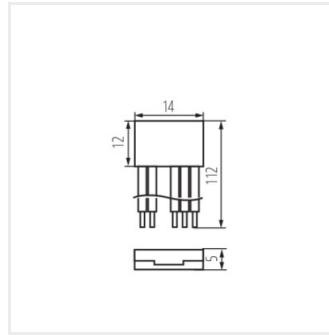

CON P 12 RGBW CP