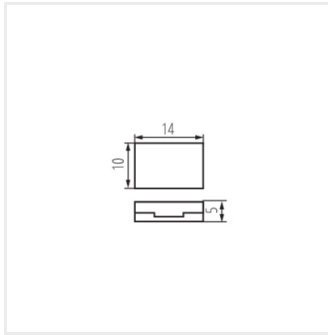

CON P 12 RGBW