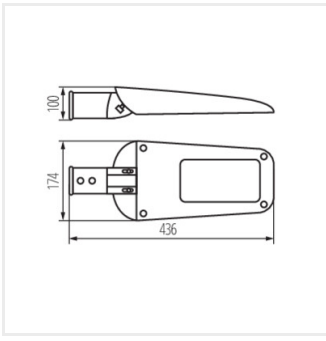

PRO-SL S

Dokument vytvořen: 16.06.2026, 10:39

Změna technický parametrů vyhrazena. Informace uvedené v tomto dokumentu nejsou právně závazné.

Fotometrie: výsledky získané během testování konkrétního exempláře.

Kanlux S.A. ul. Objazdowa 1-3, 41-922 Radzionków, Poland kanlux@kanlux.com