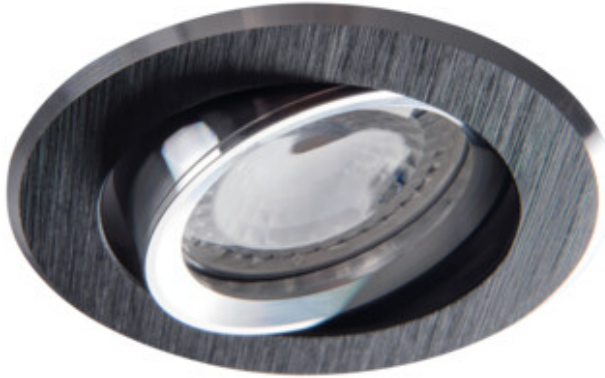

 12 AC; 12 DC	 Gx5,3	 III	 4°	 IP 20	 5+25	 5+25
 Ø70-75	 0,12	 0,12	 0,75	 0,5m	 MR-16	 MR-16

GWEN CT-DTL50-B	18530	max 10	schwarz eloxiert	in einer Achse	30
GWEN CT-DTO50-B	18531	max 10	schwarz eloxiert	in einer Achse	30

Kanlux GWEN ist eine Einbauleuchte, dass sich perfekt in elegante, dezente Innenräume integriert. Gebürstetes Aluminium in Schwarz verleiht dem beleuchteten Innenraum einen Hauch von Glamour.

- Gehäusematerial: Aluminiumlegierung