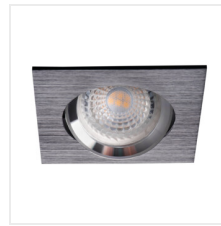

 12 AC; 12 DC	 Gx5,3	 III	 4°	 IP 20	 5+25	 5+25
 Ø70-75	 0,12	 0,12	 0,75	 0,5m	 MR-16	 MR-16

GWEN CT-DTL50-B	18530	max 10	schwarz eloxiert	in einer Achse	30
GWEN CT-DTO50-B	18531	max 10	schwarz eloxiert	in einer Achse	30

Kanlux GWEN ist eine Einbauleuchte, dass sich perfekt in elegante, dezente Innenräume integriert. Gebürstetes Aluminium in Schwarz verleiht dem beleuchteten Innenraum einen Hauch von Glamour.

- Gehäusematerial: Aluminiumlegierung