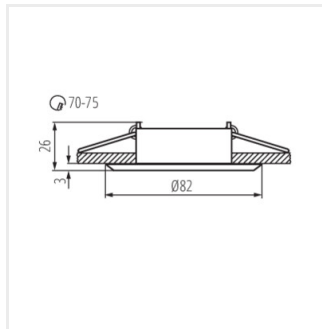

GWEN CT-DTO50