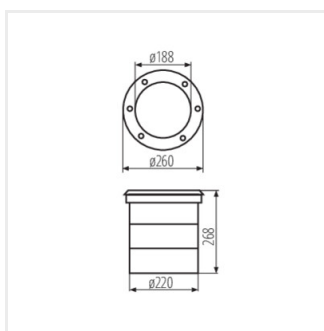

TURRO LED 3X15W-NW