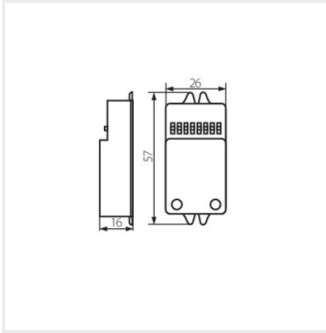

DABA AIO MW SENSOR

Dokument utworzono: 13.05.2026, 15:45

Zastrzega się możliwość wprowadzenia zmian technicznych. Dane zawarte w tym katalogu nie są prawnie wiążące.

Fotometria: wyniki uzyskane podczas badania konkretnego egzemplarza.

Kanlux S.A. ul. Objazdowa 1-3, 41-922 Radzionków, Poland kanlux@kanlux.com