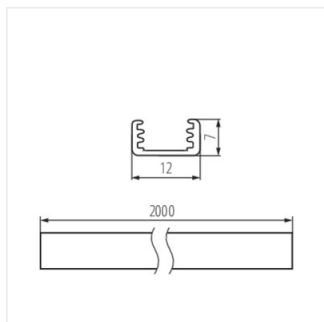

PROFILO B

Aluminiumprofil

PROFILO B

PROFILO B	19161	Eloxiert	1000
PROFILO B 2m	26540	Eloxiert	2000

- Oberflächen Deko-Profil für LED-Lichtstreifen
- Set: 10 Stück
- Material: Aluminiumlegierung

PROFILO B

Aluminiumprofil

PROFILO B

PROFILO B 2m

PROFILO B

PROFILO B 2m

ZUBEHÖR:

Erstellt am: 02.10.2019, 21:01

Technische Änderungen vorbehalten. Die in diesem Material enthaltenen Daten sind nicht rechtsverbindlich.

PROFILO B