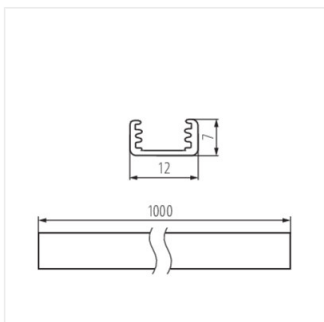

PROFILO B

Aluminiumprofil

PROFILO B

PROFILO B	19161	Eloxiert	1000
PROFILO B 2m	26540	Eloxiert	2000

- Oberflächen Deko-Profil für LED-Lichtstreifen
- Set: 10 Stück
- Material: Aluminiumlegierung

PROFILO B

Aluminiumprofil

PROFILO B

PROFILO B 2m

PROFILO B

PROFILO B 2m

ZUBEHÖR:

Erstellt am: 02.10.2019, 21:01

Technische Änderungen vorbehalten. Die in diesem Material enthaltenen Daten sind nicht rechtsverbindlich.

PROFILO B