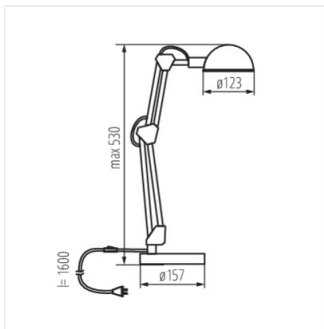

### Schreibtischleuchte

PIXA KT-40-W

PIXA KT-40-W	<b>19300</b>	max 40	weiß
PIXA KT-40-B	<b>19301</b>	max 40	schwarz

 220-240 AC	 50	 IP 20	 0,1m		 E14
	 360	 180	 1,6		

Kanlux PIXA ist eine kultische Schreibtischlampe mit einem austauschbaren Leuchtmittel. Dank ihrer Konstruktion kann der Lichtstrahl in jede Richtung gelenkt werden, während der Lampenschirm den seitlichen Lichteinfall verringert. Diese Leuchte passt perfekt in jeden Innenraum - vom Kinderzimmer bis hin zum Schreibtisch im Arbeitszimmer des Geschäftsführers.

- Gehäusematerial: Kunststoff, Metall
- Abdeckungsmaterial: Metall

PIXA KT-40-W

PIXA KT-40-B

PIXA KT