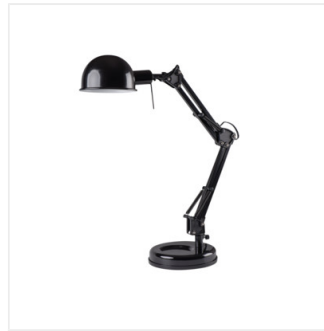

### Schreibtischleuchte

PIXA KT-40-W

PIXA KT-40-W	<b>19300</b>	max 40	weiß
PIXA KT-40-B	<b>19301</b>	max 40	schwarz

 220-240 AC	 50	 IP 20	 0,1m		 E14
	 360	 180	 1,6		

Kanlux PIXA ist eine kultische Schreibtischlampe mit einem austauschbaren Leuchtmittel. Dank ihrer Konstruktion kann der Lichtstrahl in jede Richtung gelenkt werden, während der Lampenschirm den seitlichen Lichteinfall verringert. Diese Leuchte passt perfekt in jeden Innenraum - vom Kinderzimmer bis hin zum Schreibtisch im Arbeitszimmer des Geschäftsführers.

- Gehäusematerial: Kunststoff, Metall
- Abdeckungsmaterial: Metall

PIXA KT-40-W

PIXA KT-40-B

PIXA KT