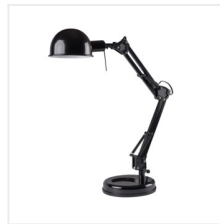

### Schreibtischleuchte

PIXA KT-40-W

PIXA KT-40-W	<b>19300</b>	max 40	weiß
PIXA KT-40-B	<b>19301</b>	max 40	schwarz

 220-240 AC	 50	 IP 20	 0,1m		 E14
	 360	 180	 1,6		

Kanlux PIXA ist eine kultische Schreibtischlampe mit einem austauschbaren Leuchtmittel. Dank ihrer Konstruktion kann der Lichtstrahl in jede Richtung gelenkt werden, während der Lampenschirm den seitlichen Lichteinfall verringert. Diese Leuchte passt perfekt in jeden Innenraum - vom Kinderzimmer bis hin zum Schreibtisch im Arbeitszimmer des Geschäftsführers.

- Gehäusematerial: Kunststoff, Metall
- Abdeckungsmaterial: Metall

PIXA KT-40-W

PIXA KT-40-B

PIXA KT