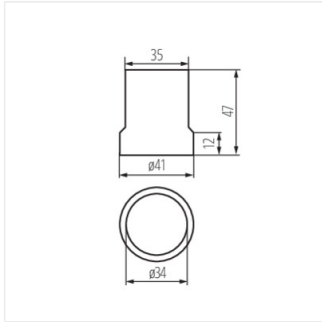

HLDR-E27

HLDR-E27	02160	grau
HLDR-E27-F	02161	grau
HLDR-E27-D	02162	grau

- Die maximal zulässige Temperatur der Fassung beträgt 180°C

HLDR-E27

HLDR-E27-F

HLDR-E27-D

HLDR-E27

Lampenfassung