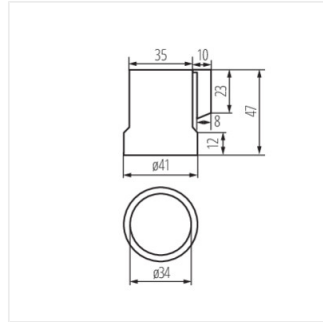

HLDR-E27-F