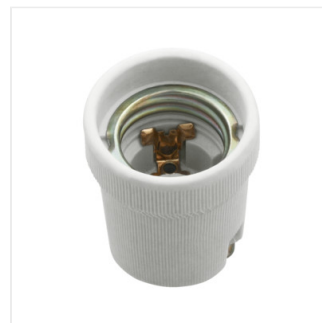

HLDR-E27

HLDR-E27	02160	grau
HLDR-E27-F	02161	grau
HLDR-E27-D	02162	grau

- Die maximal zulässige Temperatur der Fassung beträgt 180°C

HLDR-E27

HLDR-E27-F

HLDR-E27-D

HLDR-E27

Lampenfassung