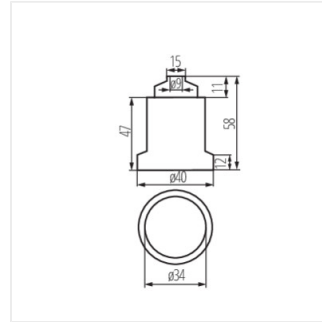

HLDR-E27-D