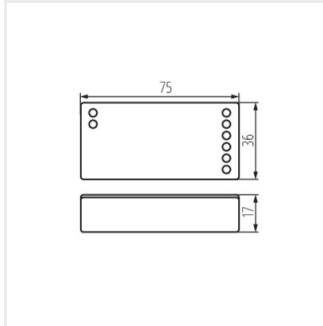

CTRL 12/24V MONO/CCT

Controller für LED-Streifen

CTRL 12/24V MONO/CCT