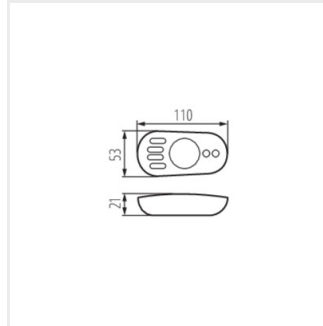

CTRL 12/24V MONO/CCT	22147	weiß	12 DC; 24 DC	max 10	max 30
REMOTE CCT	22145	weiß	2 x 1,5 DC	2 x AAA	max 30
REMOTE MONO	22144	weiß	2 x 1,5 DC	2 x AAA	max 30

- Material: Kunststoff

CTRL 12/24V MONO/CCT

REMOTE CCT

REMOTE MONO

CTRL 12/24V MONO/CCT

Controller für LED-Streifen

CTRL 12/24V MONO/CCT

REMOTE CCT

REMOTE MONO