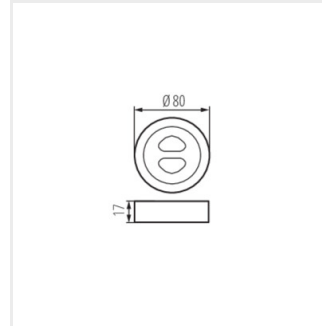

REMOTE MONO

CTRL 12/24V MONO/CCT

Controller für LED-Streifen

CTRL 12/24V MONO/CCT

REMOTE CCT

REMOTE MONO